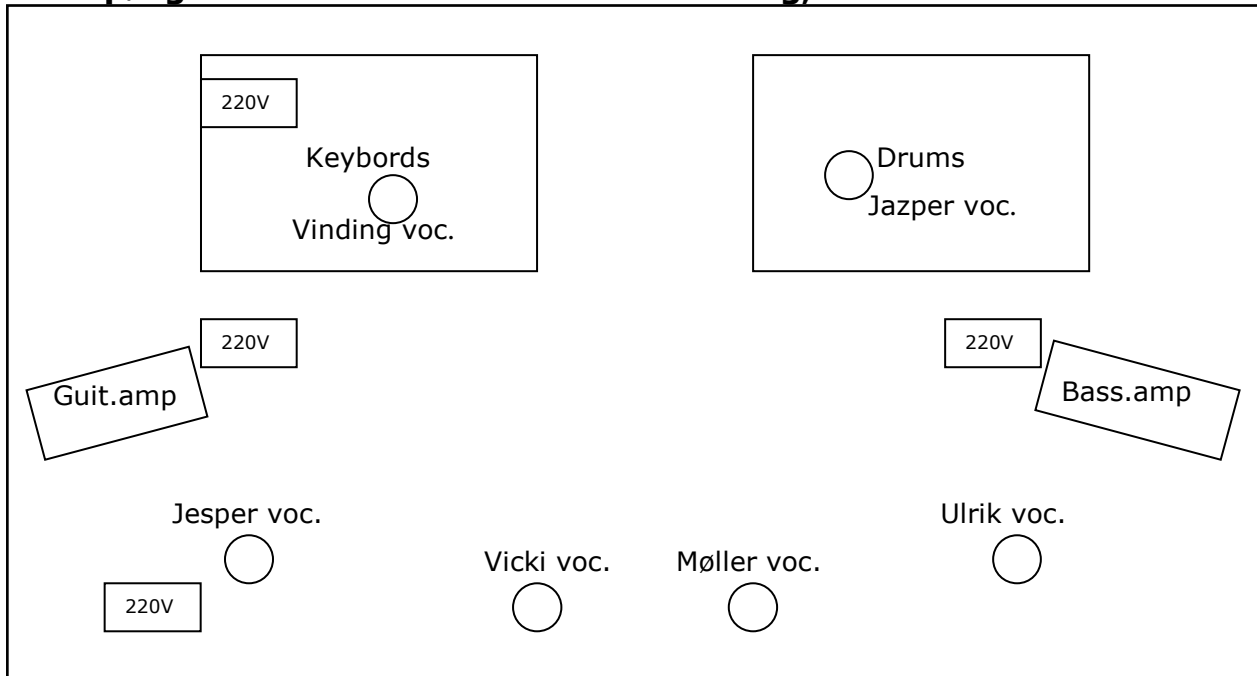

Teknik m.v. - Acting Like Alex 2010

Lydspecifikationer, kanalplan mv.

Ved spørgsmål kontakt: **Morten Vinding, mob. 4077 8114**

Scenemål: Bredde min. 7 m og dybde min. 5 m (ekskl. plads til PA og evt. monitormix).

Orkestrets back-line m.v.:

Trommer:

1 BD
1 SN
3 Tomtoms
1 Hihat
4 Cymbals

Guitar:

1 stk. amp m. 4 x 12"
(mono)

Bas:

1 stk. amp. m. 4 x 10"

Keys (stereo)

1 stk. elklaver, 2 kanaler
1 stk. synth., 2 kanaler

Arrangør stiller følgende til rådighed såfremt intet andet er aftalt i kontrakten:

Mikrofoner:

2 stk. wireless voc.mic. af god kvalitet og anerkendt mærke (obs frekv. på instr.sys. jf. kanaloversigt).
4 stk. voc.mic. af god kvalitet og anerkendt mærke.
1 stk. mic. af god kvalitet og anerkendt mærke til guitarkabinet.
Trommemics og overheads af god kvalitet og anerkendt mærke til ovenstående trommesammensætning.

Monitors og FOH:

1 send pr. person, bemærk trommer og guitar anvender In-Ear (Sennheiser EW300 IEM G2).
Arrangør stiller monitortekniker og FOH-tekniker til rådighed.
PA-anlæg skal være af anerkendt mærke, god kvalitet og passende til stedets størrelse.

Podier:

1 stk. trommepodium (min. 2 x 2 x 0,3).
1 stk. keyboardpodium (min. 2 x 2 x 0,3).

El-forhold/scenelys/bagtæppe

220 V iht. ovenstående sceneplan.
Arrangør stiller scenelys og lystekniker til rådighed.
Scenelys skal være af god kvalitet og passende til spillestedets størrelse.
Bagtæppe (sort).

(fortsættes)